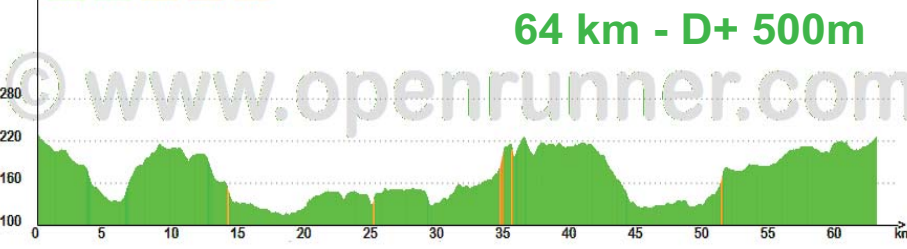

Circuits de FABAS & FRONTON - VNO

Distances 74 & 64 km - Dénivelés +: 550 & 500m (env)

CASTELMAUROU [Fronton-64]

CASTELMAUROU [Fabas-74]

Castellaurou

St-Jean

l'Union

St-Caprais

Montrabé