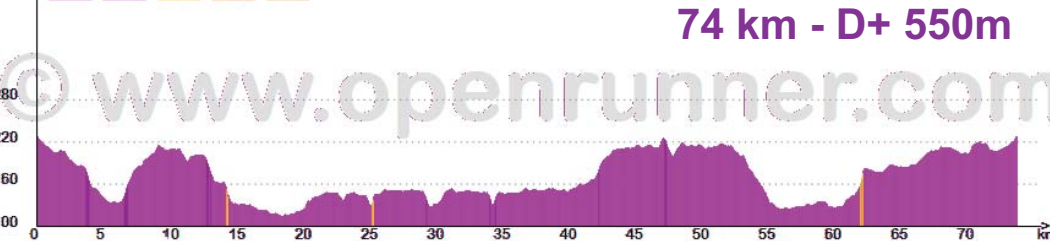

Circuits de FABAS & FRONTON - VNO

Distances 74 & 64 km - Dénivelés +: 550 & 500m (env)

CASTELMAUROU [Fronton-64]

CASTELMAUROU [Fabas-74]

Castellaurou

St-Jean

l'Union

St-Caprais

Montrabé