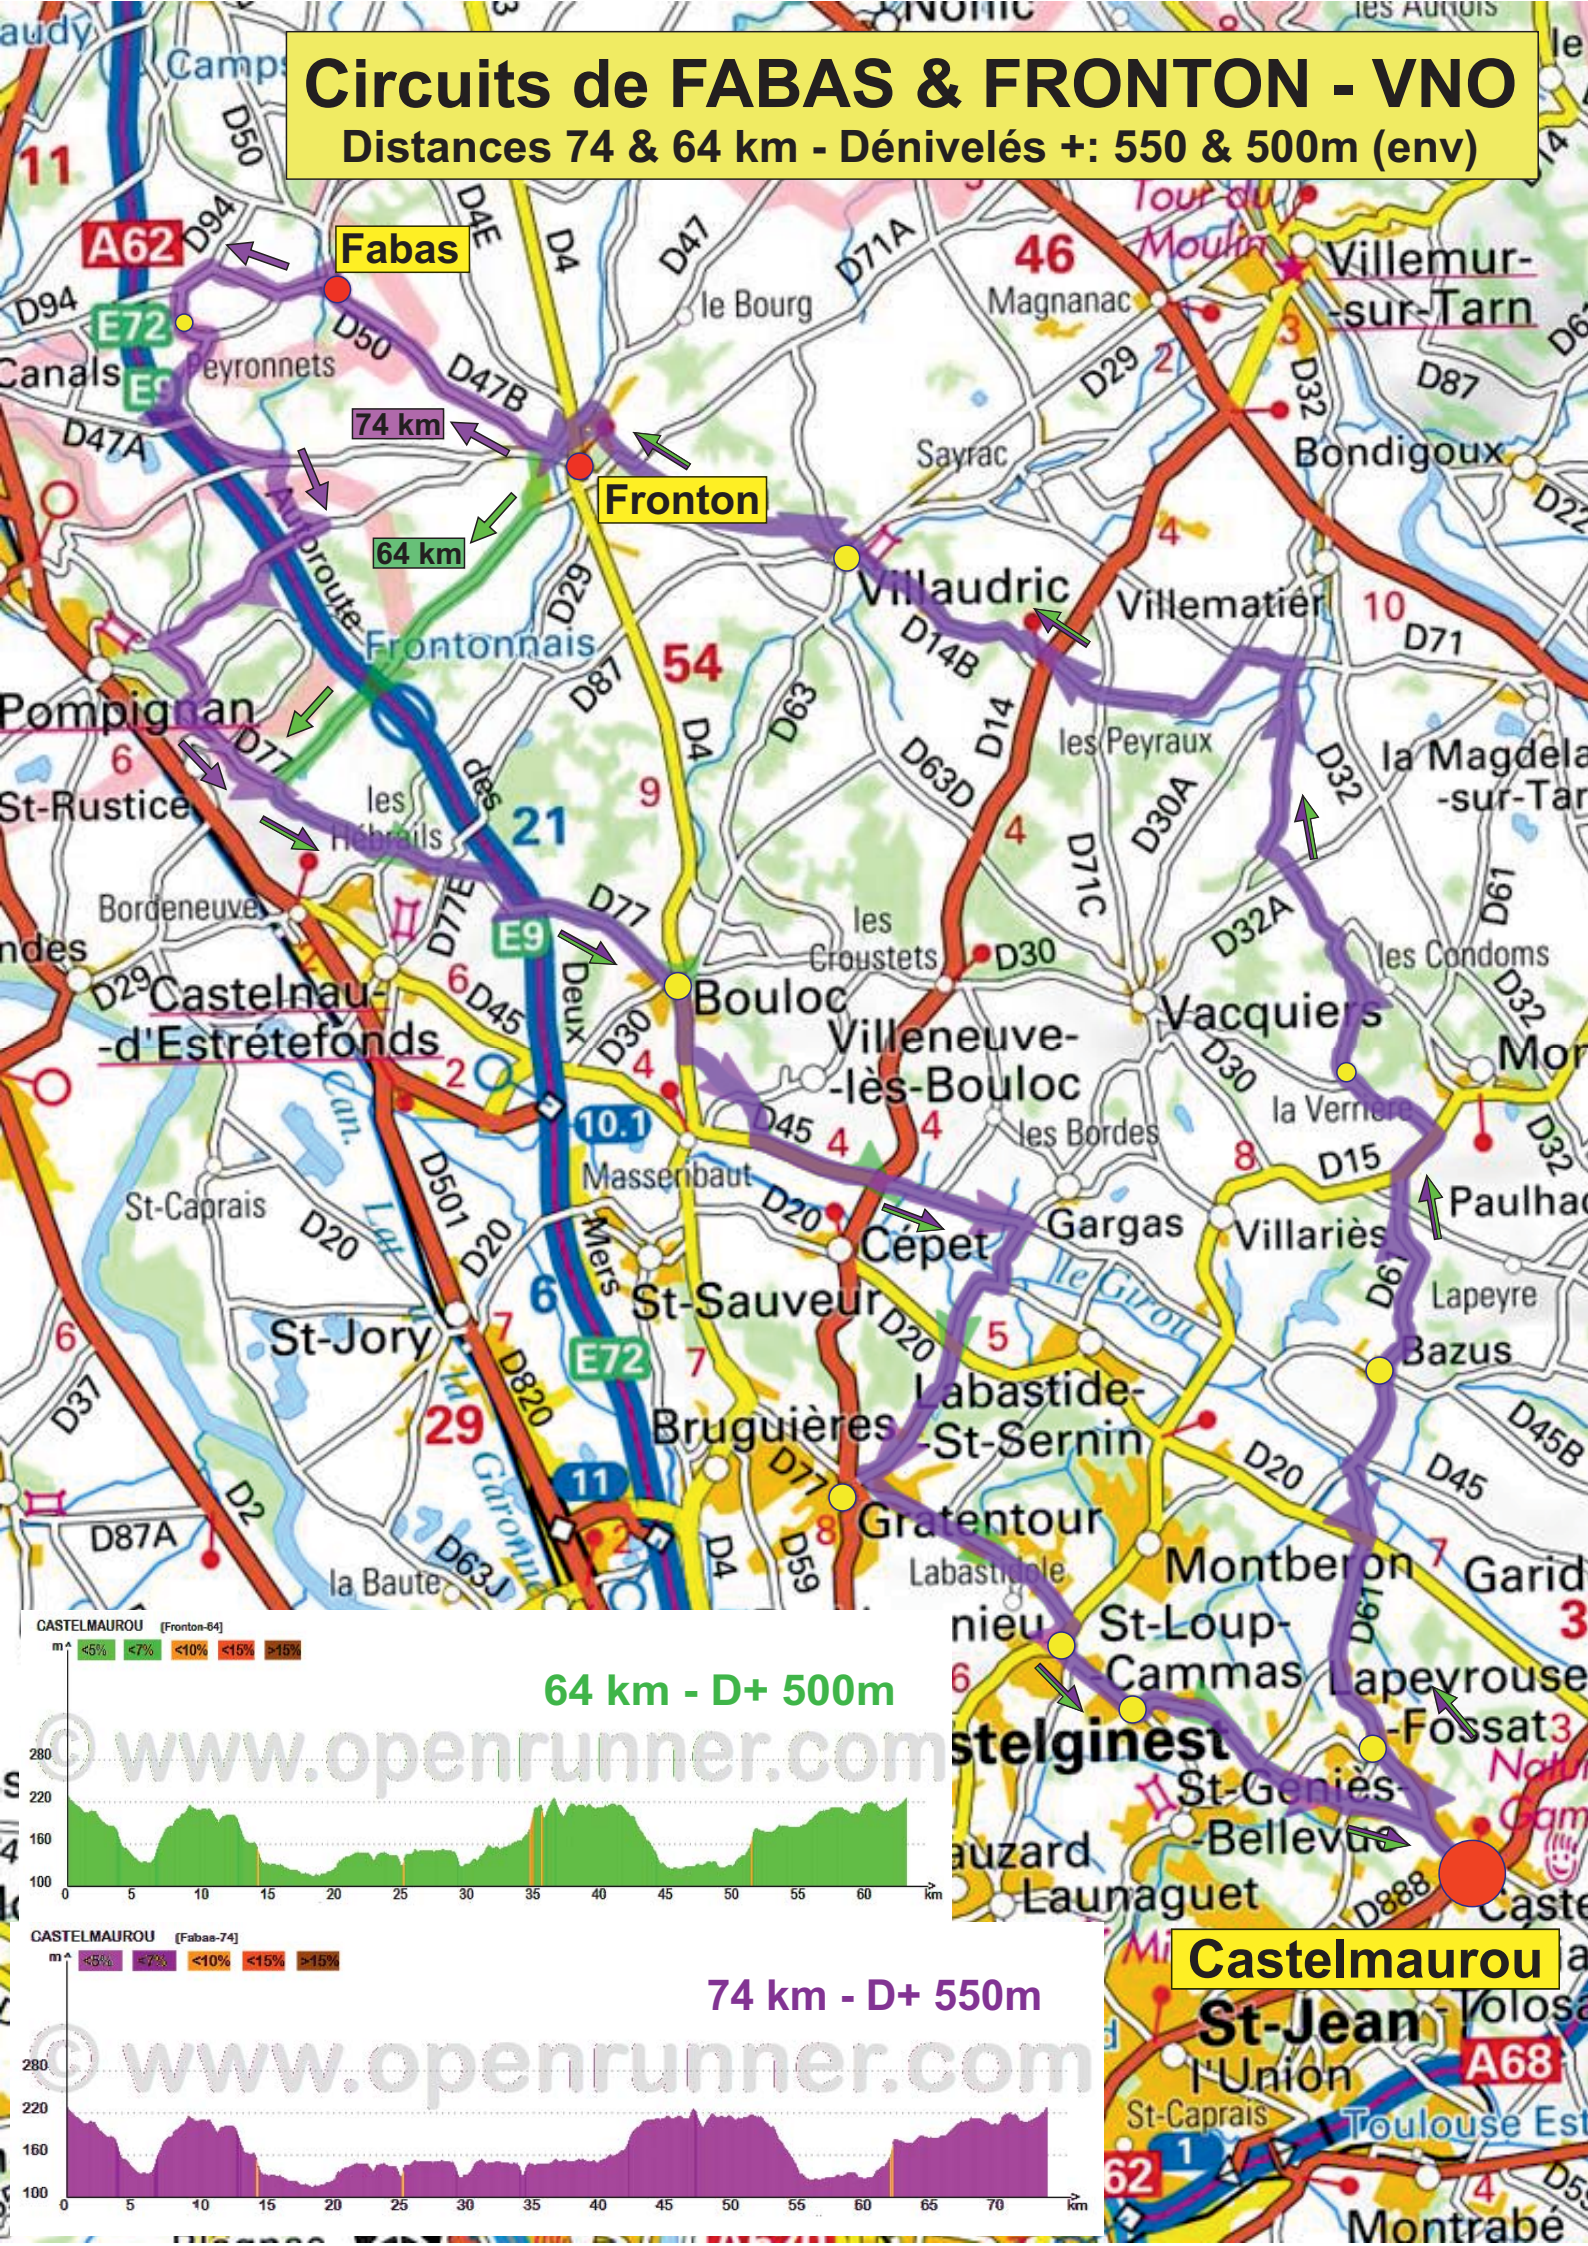

Circuits de FABAS & FRONTON - VNO

Distances 74 & 64 km - Dénivelés +: 550 & 500m (env)

CASTELMAUROU [Fronton-64]

CASTELMAUROU [Fabas-74]

Castellaurou

St-Jean

l'Union

St-Caprais

Montrabé